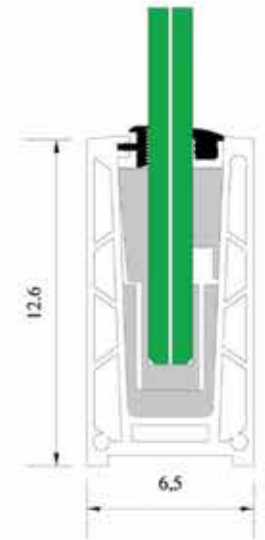

الري - شارع حمد راشد العلبان
قسمة ١١٦٧
ص.ب: ٤٢٣٠٦ الشويخ

No.1 Brand In Railing System

Glass Handrail

سماكة الزجاج : ١٢ - ٢١,٥٢ ملم
Glass thickness: 12 - 21.52 mm

المادة : الألمنيوم 6063
القياس : ١٢,٦ سم * ٦,٥ سم
المميزات : أمن - التثبيت جاف - تركيب بدون سقالة
Material : Aluminum Alloy 6063
Size : 12,6 cm X 6,5 cm
Finish : Anodized Or Powder coated
Features : Safe ,Dry fixation ,installation without scaffolding